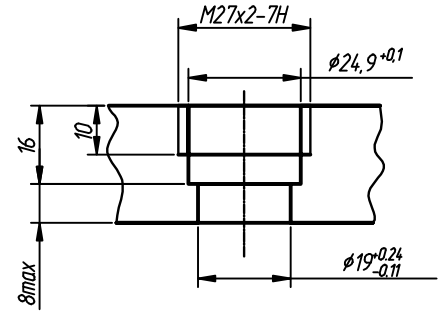

Датчик-реле температуры ТДМ-103

Рис. 1 Прибор с разъемом 2РМДТ

Место крепления прибора без кожуха

Место крепления прибора с кожухом

Рис. 2 Прибор с соединителем СЭ-11-19

Крепление прибора с кожухом

Схема электрического подсоединения

Условное обозначение прибора		
ТДМ-103-01.1.1	2	+
ТДМ-103-01.1.2	2	-
ТДМ-103-01.2.2	1	-
ТДМ-103-02.1.1	2	+
ТДМ-103-02.1.2	2	-
ТДМ-103-02.1.2	1	+
ТДМ-103-02.2.2	1	-
ТДМ-103-03.1.1	2	+
ТДМ-103-03.1.2	2	-
ТДМ-103-03.2.1	1	+
ТДМ-103-03.2.2	1	-
ТДМ-103-04.1.1	2	+
ТДМ-103-04.1.2	2	-
ТДМ-103-04.2.1	1	+
ТДМ-103-04.2.2	1	-