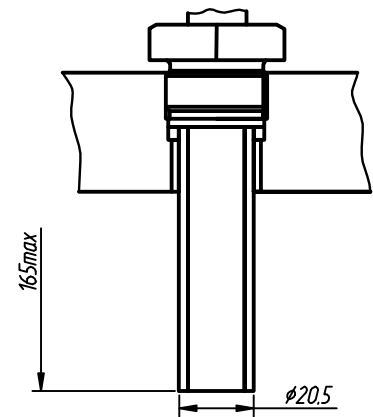

Датчик-реле температуры ТДМ-103

Рис. 1 Прибор с разъемом 2РМДТ

Место крепления прибора без кожуха

Место крепления прибора с кожухом

Рис. 2 Прибор с соединителем СЭ-11-19

Крепление прибора с кожухом

Схема электрического подсоединения