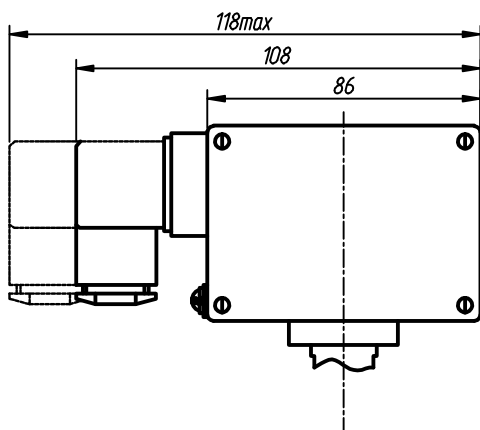

Датчик-реле температуры ТДМ-103

Рис. 1 Прибор с разъемом 2РМДТ

Место крепления прибора без кожуха

Место крепления прибора с кожухом

Рис. 2 Прибор с соединителем СЭ-11-19

Крепление прибора с кожухом

Схема электрического подсоединения