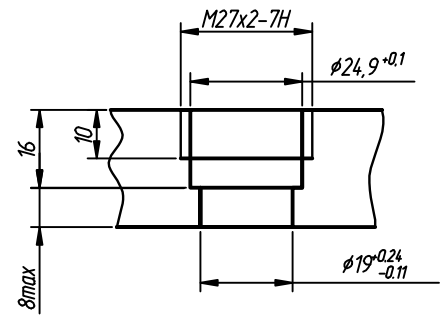

Датчик-реле температуры ТДМ-103

Рис. 1 Прибор с разъемом 2РМДТ

Место крепления прибора без кожуха

Место крепления прибора с кожухом

Рис. 2 Прибор с соединителем СЭ-11-19

Крепление прибора с кожухом

Схема электрического подсоединения

Условное обозначение прибора		
ТДМ-103-01.1.1	2	+
ТДМ-103-01.1.2	2	-
ТДМ-103-01.2.2	1	-
ТДМ-103-02.1.1	2	+
ТДМ-103-02.1.2	2	-
ТДМ-103-02.1.2	1	+
ТДМ-103-02.2.2	1	-
ТДМ-103-03.1.1	2	+
ТДМ-103-03.1.2	2	-
ТДМ-103-03.2.1	1	+
ТДМ-103-03.2.2	1	-
ТДМ-103-04.1.1	2	+
ТДМ-103-04.1.2	2	-
ТДМ-103-04.2.1	1	+
ТДМ-103-04.2.2	1	-