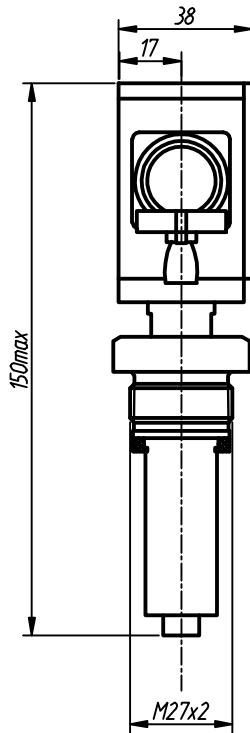

Датчик-реле температуры ТДМ-103

Рис. 1 Прибор с разъемом 2РМДТ

Место крепления прибора без кожуха

Место крепления прибора с кожухом

Рис. 2 Прибор с соединителем СЭ-11-19

Крепление прибора с кожухом

Схема электрического подсоединения

Условное обозначение прибора		
ТДМ-103-01.1.1	2	+
ТДМ-103-01.1.2	2	-
ТДМ-103-01.2.2	1	-
ТДМ-103-02.1.1	2	+
ТДМ-103-02.1.2	2	-
ТДМ-103-02.1.2	1	+
ТДМ-103-02.2.2	1	-
ТДМ-103-03.1.1	2	+
ТДМ-103-03.1.2	2	-
ТДМ-103-03.2.1	1	+
ТДМ-103-03.2.2	1	-
ТДМ-103-04.1.1	2	+
ТДМ-103-04.1.2	2	-
ТДМ-103-04.2.1	1	+
ТДМ-103-04.2.2	1	-