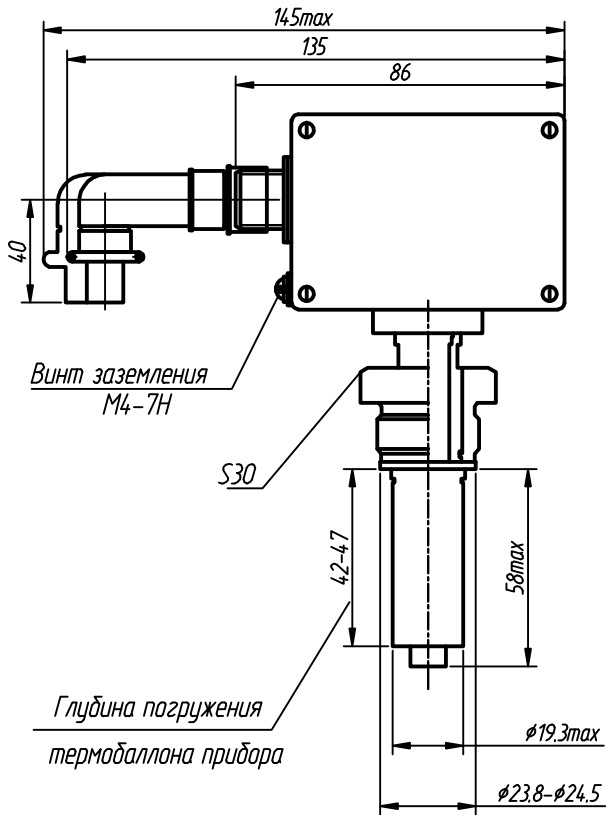

Датчик-реле температуры ТДМ-103

Рис. 1 Прибор с разъемом 2РМДТ

Место крепления прибора без кожуха

Место крепления прибора с кожухом

Рис. 2 Прибор с соединителем СЭ-11-19

Крепление прибора с кожухом

Схема электрического подсоединения

Условное обозначение прибора		
ТДМ-103-01.1.1	2	+
ТДМ-103-01.1.2	2	-
ТДМ-103-01.2.2	1	-
ТДМ-103-02.1.1	2	+
ТДМ-103-02.1.2	2	-
ТДМ-103-02.1.2	1	+
ТДМ-103-02.2.2	1	-
ТДМ-103-03.1.1	2	+
ТДМ-103-03.1.2	2	-
ТДМ-103-03.2.1	1	+
ТДМ-103-03.2.2	1	-
ТДМ-103-04.1.1	2	+
ТДМ-103-04.1.2	2	-
ТДМ-103-04.2.1	1	+
ТДМ-103-04.2.2	1	-