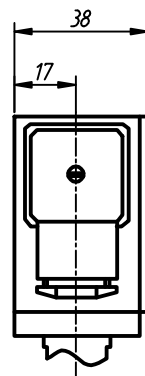

Датчик-реле температуры ТДМ-103

Рис. 1 Прибор с разъемом 2РМДТ

Место крепления прибора без кожуха

Место крепления прибора с кожухом

Рис. 2 Прибор с соединителем СЭ-11-19

Крепление прибора с кожухом

Схема электрического подсоединения

Условное обозначение прибора		
ТДМ-103-01.1.1	2	+
ТДМ-103-01.1.2	2	-
ТДМ-103-01.2.2	1	-
ТДМ-103-02.1.1	2	+
ТДМ-103-02.1.2	2	-
ТДМ-103-02.1.2	1	+
ТДМ-103-02.2.2	1	-
ТДМ-103-03.1.1	2	+
ТДМ-103-03.1.2	2	-
ТДМ-103-03.2.1	1	+
ТДМ-103-03.2.2	1	-
ТДМ-103-04.1.1	2	+
ТДМ-103-04.1.2	2	-
ТДМ-103-04.2.1	1	+
ТДМ-103-04.2.2	1	-